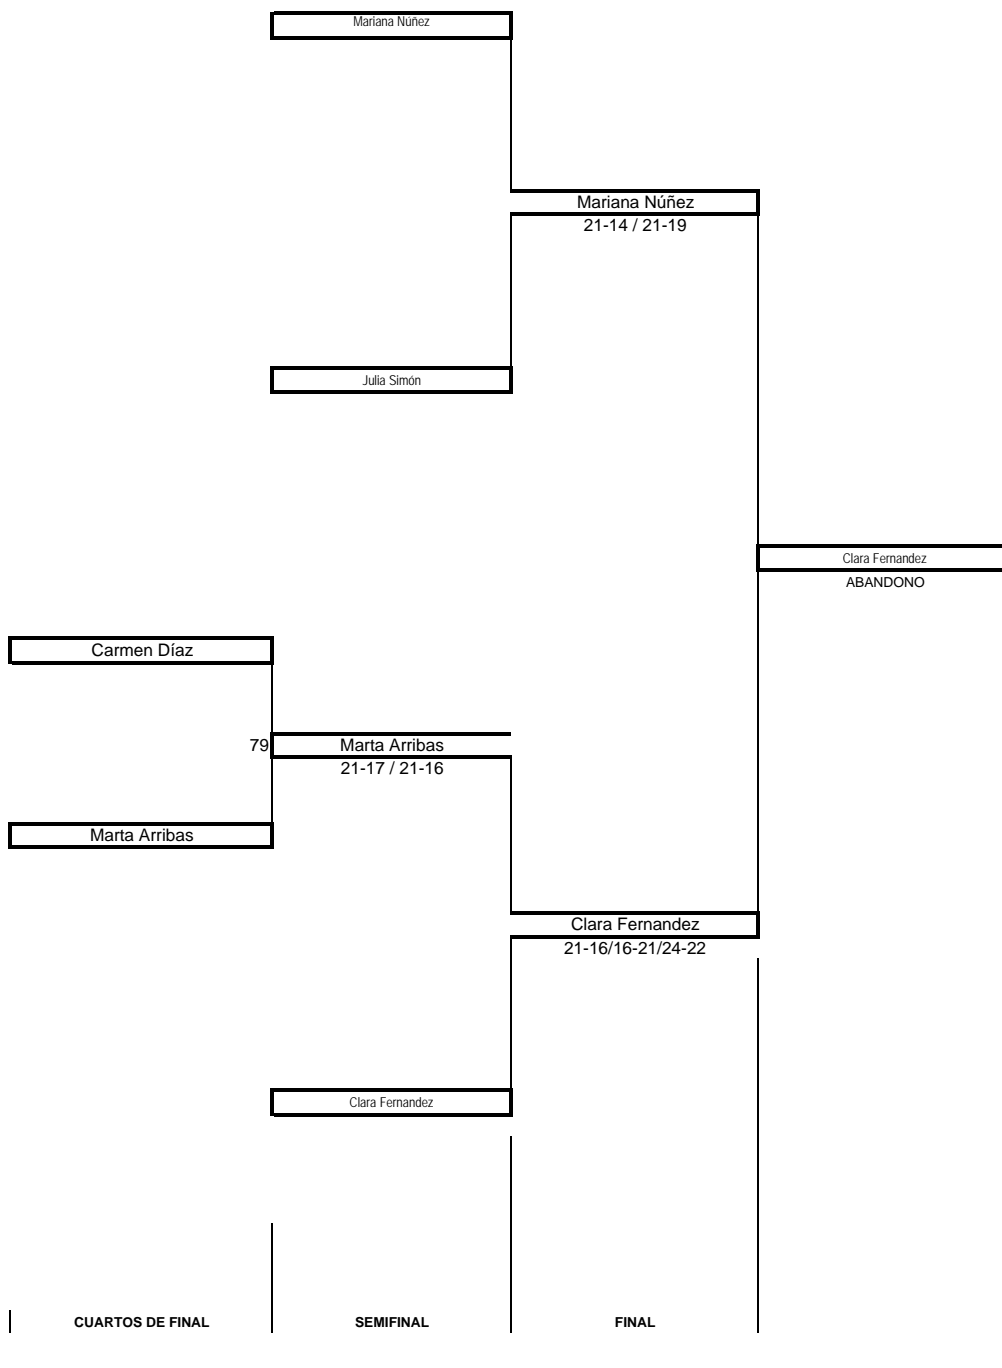

CTO. AUTONOMICO INDIVIDUAL FEMENINO SUB 13

INDIVIDUAL FEMENINO FASE FINAL

10/02/2008