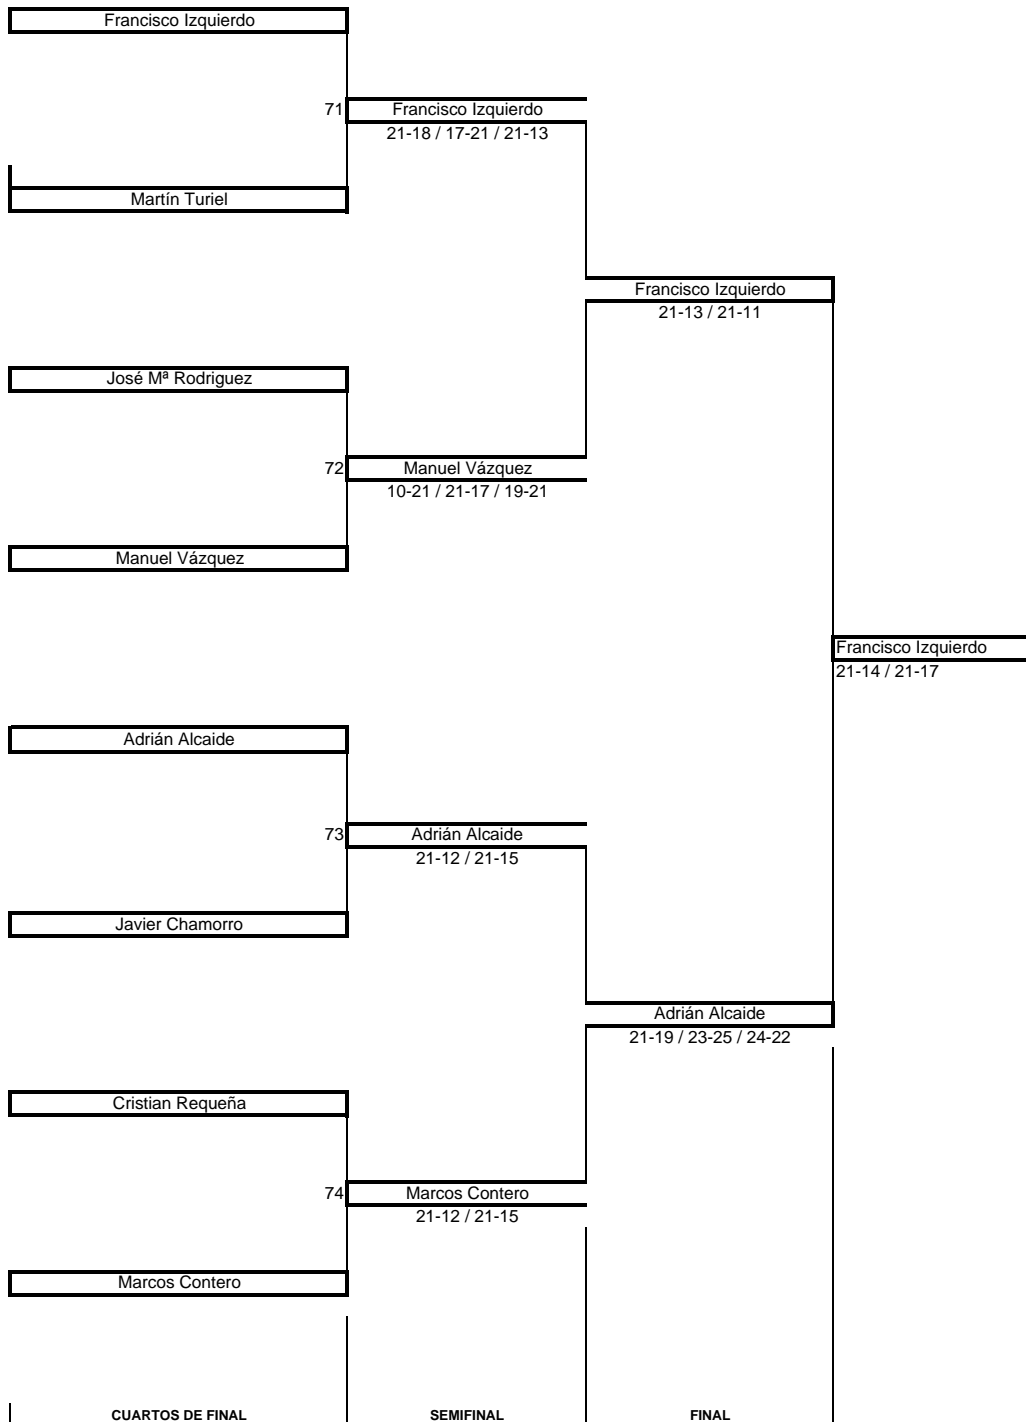

CTO. AUTONOMICO INDIVIDUAL MASCULINO SUB 13

INDIVIDUAL MASCULINO FASE FINAL

10/02/2008